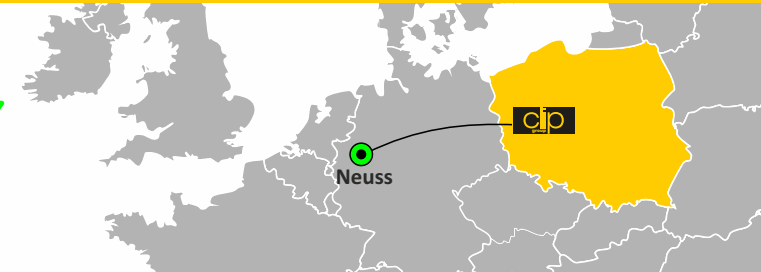

CLIP Swarzędz ↔ Neuss Trimodal

6

6 obiegów tygodniowo

90%

do 90% redukcji emisji CO

Swarzędz → Neuss		Neuss → Swarzędz	
closing	pick-up	closing	pick-up
PONIEDZIAŁEK 08:00	WTOREK 12:00	PONIEDZIAŁEK 19:00	WTOREK 22:00
WTOREK 08:00	ŚRODA 12:00	WTOREK 19:00	ŚRODA 22:00
ŚRODA 08:00	CZWARTEK 12:00	ŚRODA 19:00	CZWARTEK 22:00
CZWARTEK 08:00	PIĄTEK 12:00	CZWARTEK 19:00	PIĄTEK 22:00
PIĄTEK 08:00	SOBOTA 12:00	PIĄTEK 19:00	SOBOTA 22:00
NIEDZIELA 08:00	PONIEDZIAŁEK 12:00	SOBOTA 15:00	NIEDZIELA 22:00

AKCEPTOWANE JEDNOSTKI

kontenery (C14, C37, C44, C45)

naczepy intermodalne P400 nieintermodalne T400

CLIP INTERMODAL TERMINAL

Jasin, ul. Rabowicka 77, 62-020 Swarzędz, Polska

Awizacja podjęć / dostarczenia jednostek na terminal odbywa się przez system terminalowy Tosca, prosimy o samodzielną awizację, link do rejestracji:

<https://tosca.clip-group.com/register>
Zapytania prosimy kierować na adres mailowy: intermodal@clip-group.com

Neuss Trimodal GmbH

Tilsiter Straße 11, 41460 Neuss Deutschland (51°12.83'N, 6°42.65'E)

Godziny pracy: od PN 05:00 do SOB 14:00 NDZ: nieczynne

Godziny pracy	otwarcie	zamknięcie	otwarcie	zamknięcie
poniedziałek	00:00	00:00	całodobowo	
wtorek	00:00	02:00	06:00	00:00
środa	00:00	02:00	06:00	00:00
czwartek	00:00	00:00	całodobowo	
piątek	00:00	02:00	06:00	00:00
sobota	00:00	02:00	08:00	16:00
niedziela	08:00	16:00	20:00	00:00

CLIP Swarzędz ↔ Neuss Trimodal

W celu uniknięcia dodatkowych kosztów terminalowych prosimy o odbieranie jednostek najpóźniej w kolejnym dniu od przyjazdu pociągu na terminal oraz odpowiednio dostarczanie jednostek na maksymalnie jeden dzień przed wyjazdem pociągu.